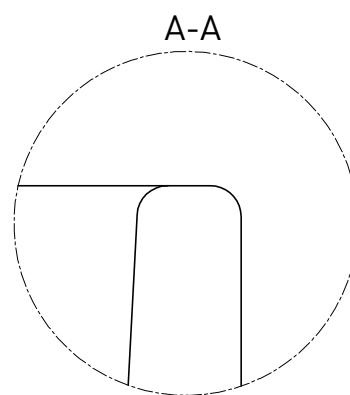

ARMONIA 02

РАКОВИНА НАКЛАДНАЯ 130112G

Дизайн: Salini SRL

salini
L'ANIMA DELL'ACQUA

Размеры: 450 x 450 x 150 мм

Вес нетто / брутто: 16 / 19 кг

Материал: S-Sense

Покрытие: глянцевое

Цвет: RAL / белый

Комплектация: раковина с отверстием

Требуемый смеситель: отдельностоящий

Гарантия: 5 лет

Производство: Италия / Россия

Salini SRL

20122 Italia, Milano, Piazza del Duomo, 20

info@salini-srl.com

www.salini-srl.com

© Salini SRL - All rights reserved

Все права защищены. Несанкционированное копирование, публикация, полное или частичное воспроизведение запрещены.