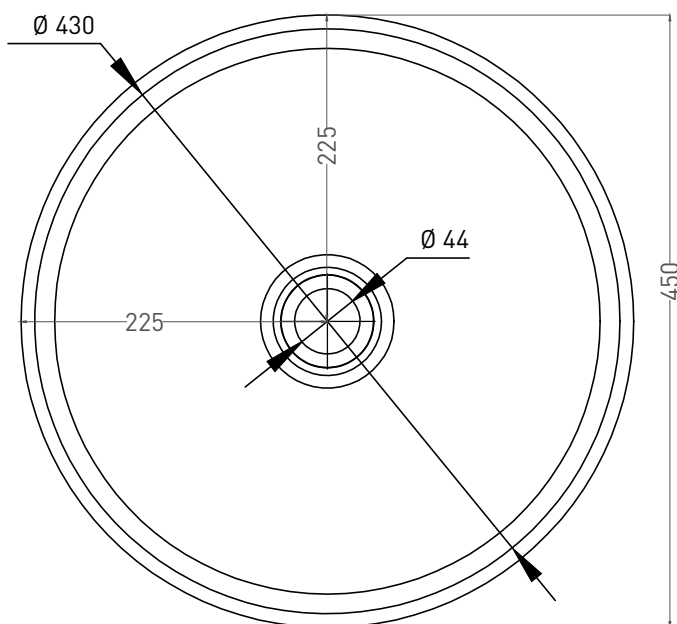

ARMONIA 02

РАКОВИНА НАКЛАДНАЯ 130112G

Дизайн: Salini SRL

salini
L'ANIMA DELL'ACQUA

Размеры: 450 x 450 x 150 мм

Вес нетто / брутто: 16 / 19 кг

Материал: S-Sense

Покрытие: глянцевое

Цвет: RAL / белый

Комплектация: раковина с отверстием

Требуемый смеситель: отдельностоящий

Гарантия: 5 лет

Производство: Италия / Россия

Salini SRL

20122 Italia, Milano, Piazza del Duomo, 20

info@salini-srl.com

www.salini-srl.com

© Salini SRL - All rights reserved

Все права защищены. Несанкционированное копирование, публикация, полное или частичное воспроизведение запрещены.