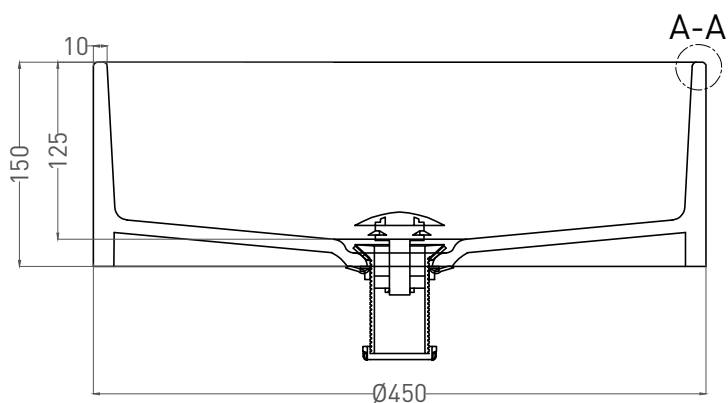

ARMONIA 02

РАКОВИНА НАКЛАДНАЯ 130112G

Дизайн: Salini SRL

salini
L'ANIMA DELL'ACQUA

Размеры: 450 x 450 x 150 мм

Вес нетто / брутто: 16 / 19 кг

Материал: S-Sense

Покрытие: глянцевое

Цвет: RAL / белый

Комплектация: раковина с отверстием

Требуемый смеситель: отдельностоящий

Гарантия: 5 лет

Производство: Италия / Россия

Salini SRL

20122 Italia, Milano, Piazza del Duomo, 20

info@salini-srl.com

www.salini-srl.com

© Salini SRL - All rights reserved

Все права защищены. Несанкционированное копирование, публикация, полное или частичное воспроизведение запрещены.