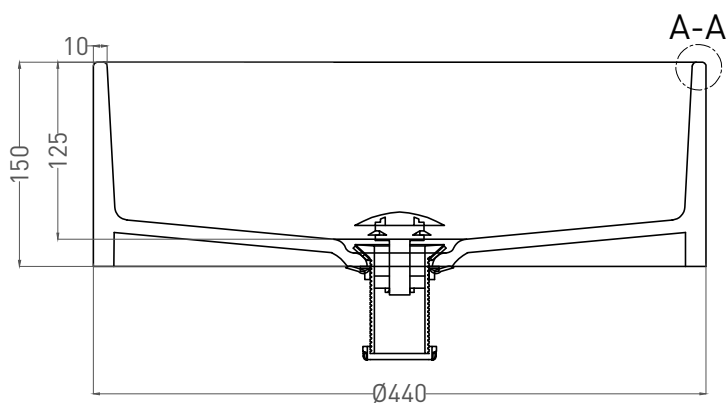

ARMONIA 02

РАКОВИНА НАКЛАДНАЯ 130112SM

Дизайн: Salini SRL

salini
L'ANIMA DELL'ACQUA

Размеры: 440 x 440 x 150 мм

Вес нетто / брутто: 14 / 17 кг

Материал: S-Stone

Покрытие: матовое

Цвет: RAL / белый

Комплектация: раковина с отверстием

Требуемый смеситель: отдельностоящий

Гарантия: 5 лет

Производство: Италия / Россия

Salini SRL

20122 Italia, Milano, Piazza del Duomo, 20

info@salini-srl.com

www.salini-srl.com

© Salini SRL - All rights reserved

Все права защищены. Несанкционированное копирование, публикация, полное или частичное воспроизведение запрещены.