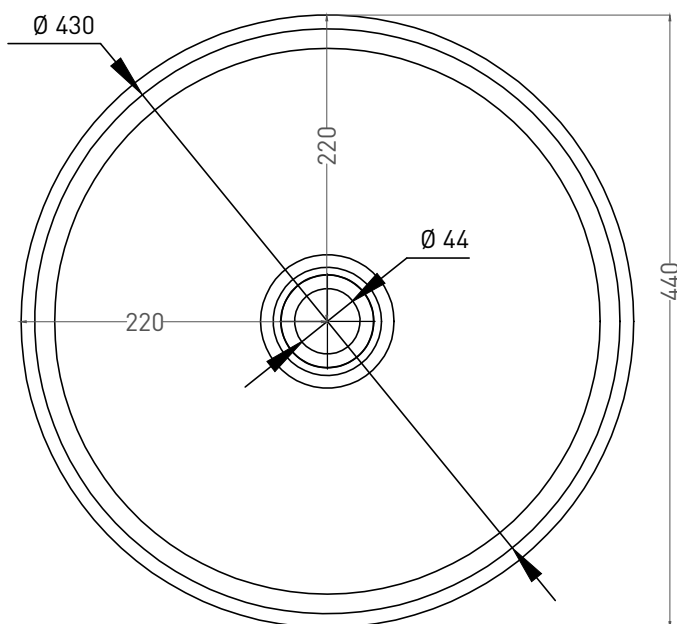

ARMONIA 02

РАКОВИНА НАКЛАДНАЯ 130112SM

Дизайн: Salini SRL

salini
L'ANIMA DELL'ACQUA

Размеры: 440 x 440 x 150 мм

Вес нетто / брутто: 14 / 17 кг

Материал: S-Stone

Покрытие: матовое

Цвет: RAL / белый

Комплектация: раковина с отверстием

Требуемый смеситель: отдельностоящий

Гарантия: 5 лет

Производство: Италия / Россия

Salini SRL

20122 Italia, Milano, Piazza del Duomo, 20

info@salini-srl.com

www.salini-srl.com

© Salini SRL - All rights reserved

Все права защищены. Несанкционированное копирование, публикация, полное или частичное воспроизведение запрещены.